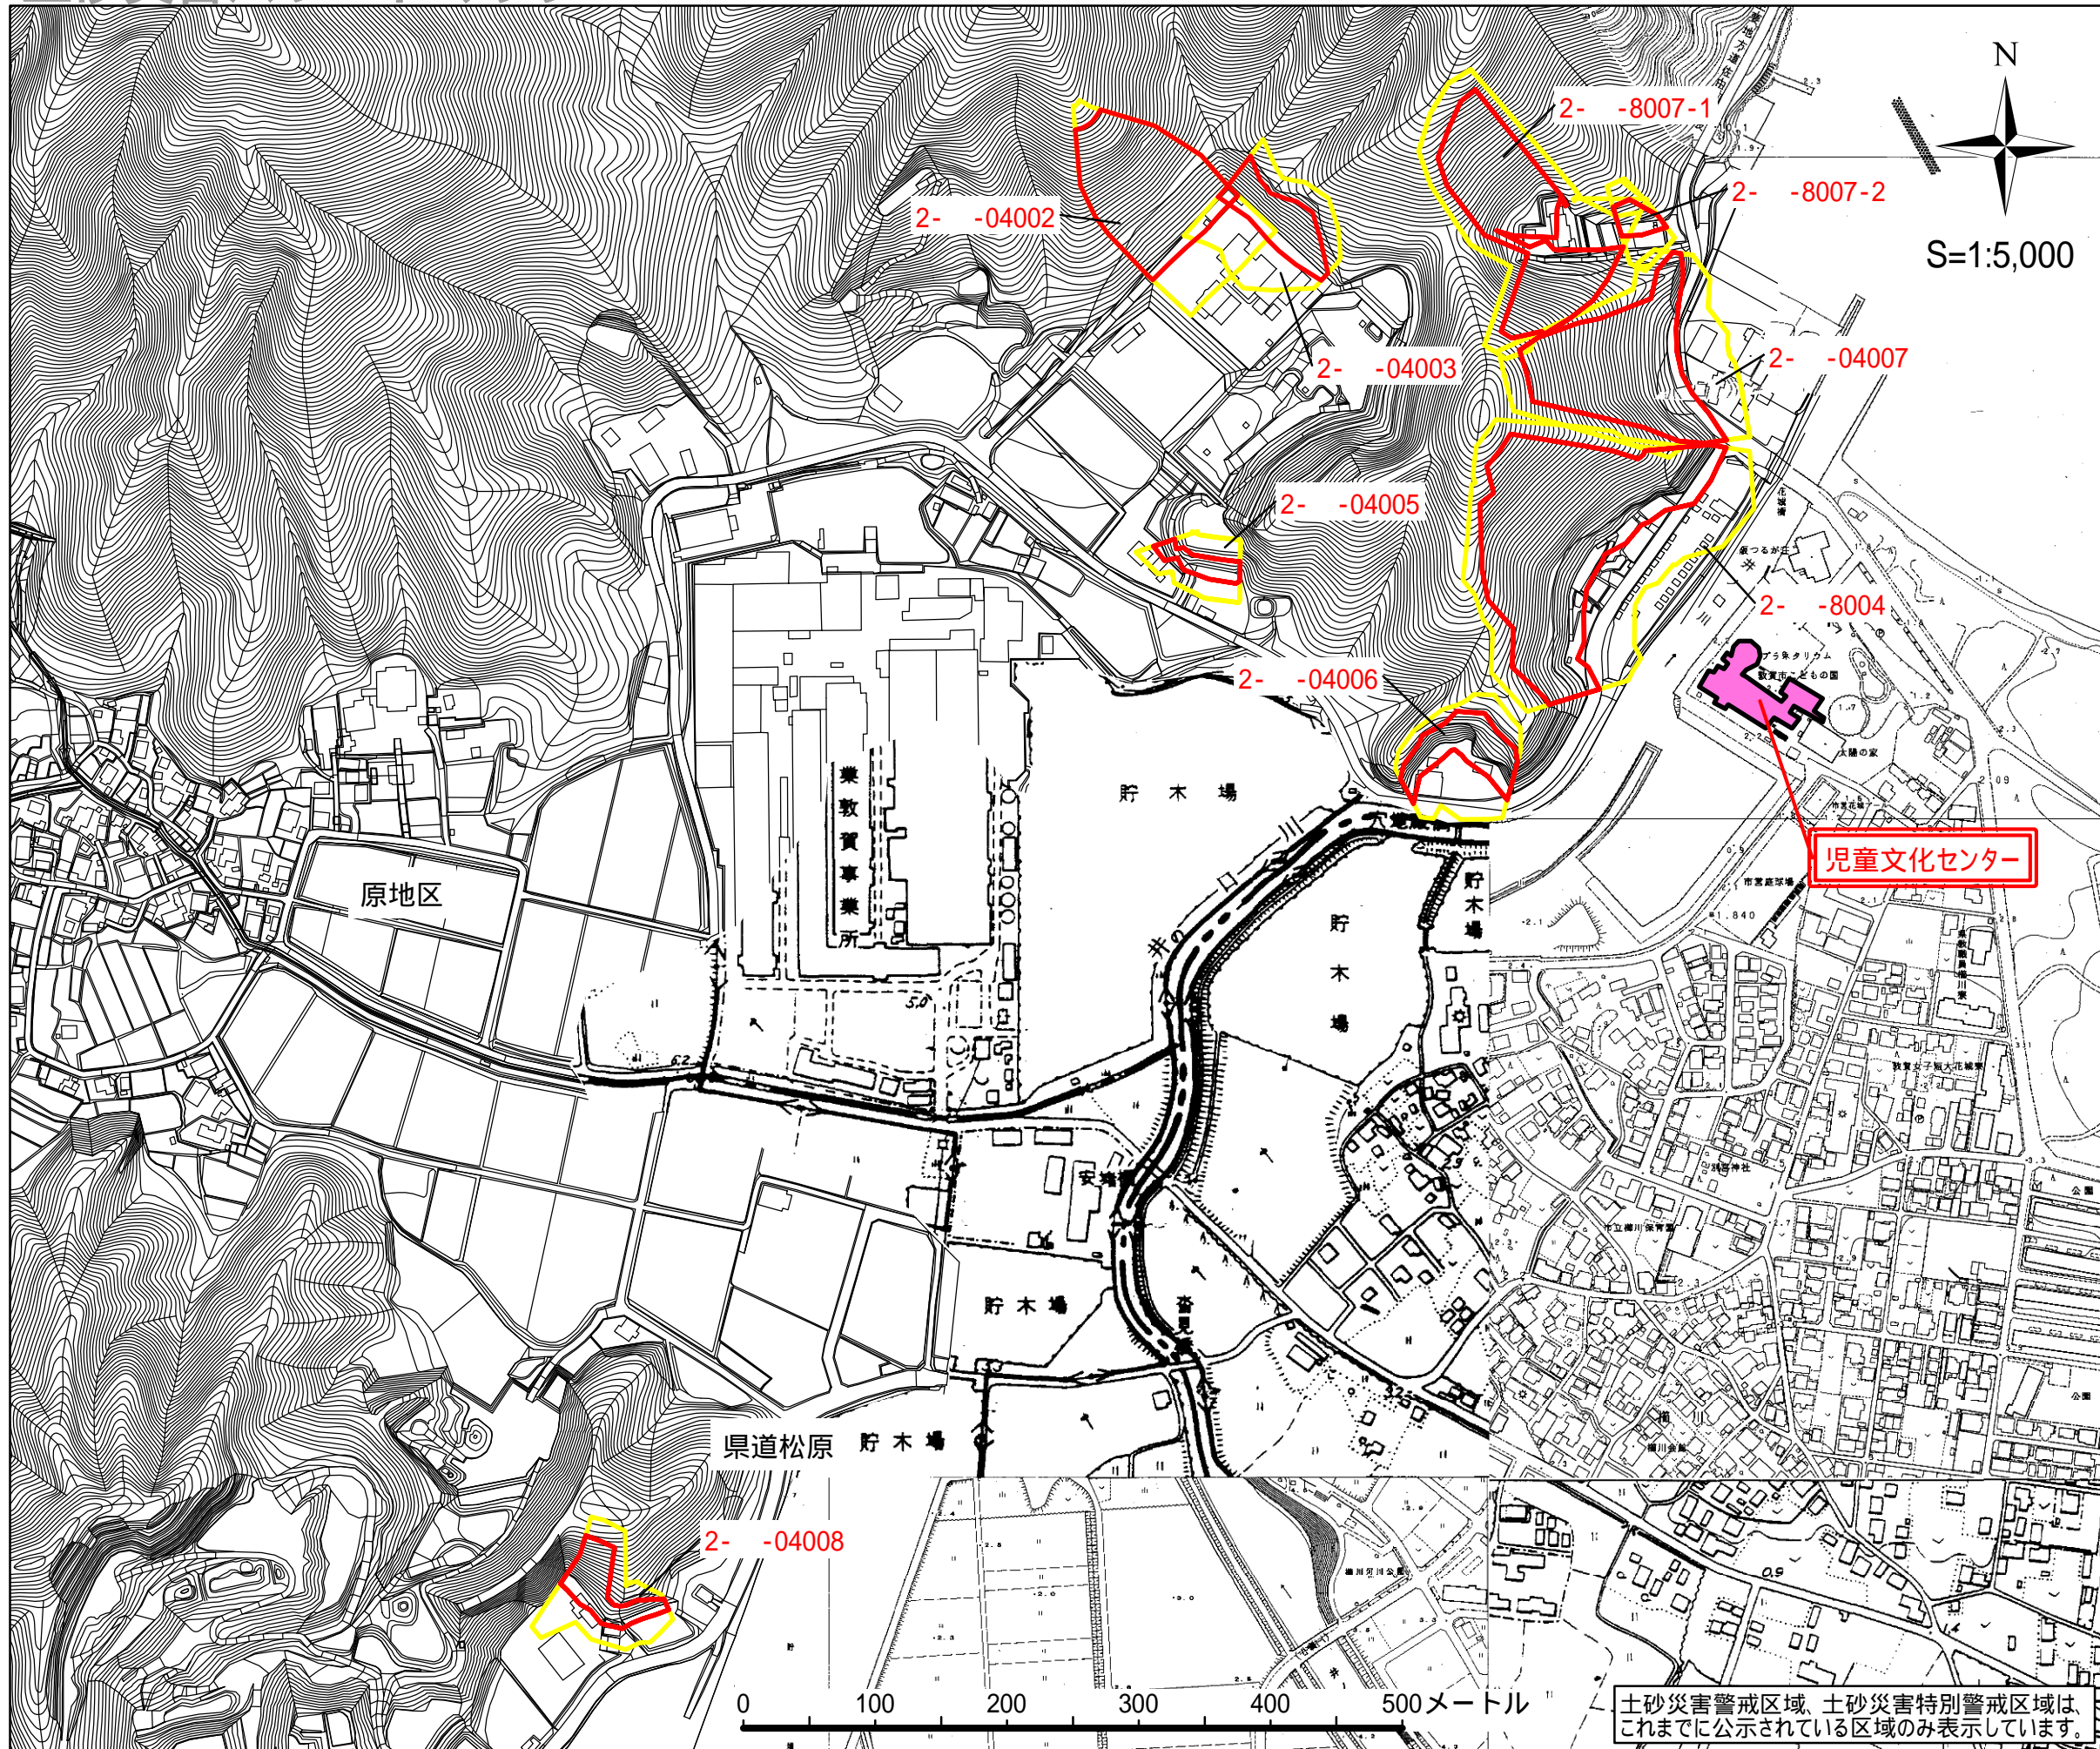

土砂災害ハザードマップ

土砂災害に備えて事前に避難場所の位置を把握しておきましょう！また避難場所へ安全に行けるように避難路を確認しておきましょう！

地図の見方

がけ崩れ(急傾斜地の崩壊)

土砂災害特別警戒区域

(土砂災害により著しい危害のおそれがある土地の区域)

箇所番号

土砂災害警戒区域

(土砂災害により危害のおそれがある土地の区域)

土石流

箇所番号

土砂災害特別警戒区域

土砂災害警戒区域

避難場所

避難場所までの避難路

【地区の名称】

敦賀市櫛川

*あなたの最寄の避難場所を知っておきましょう

避難場所メモ

避難場所の名称

児童文化センター

住所

敦賀市櫛川42-2-1

電話番号